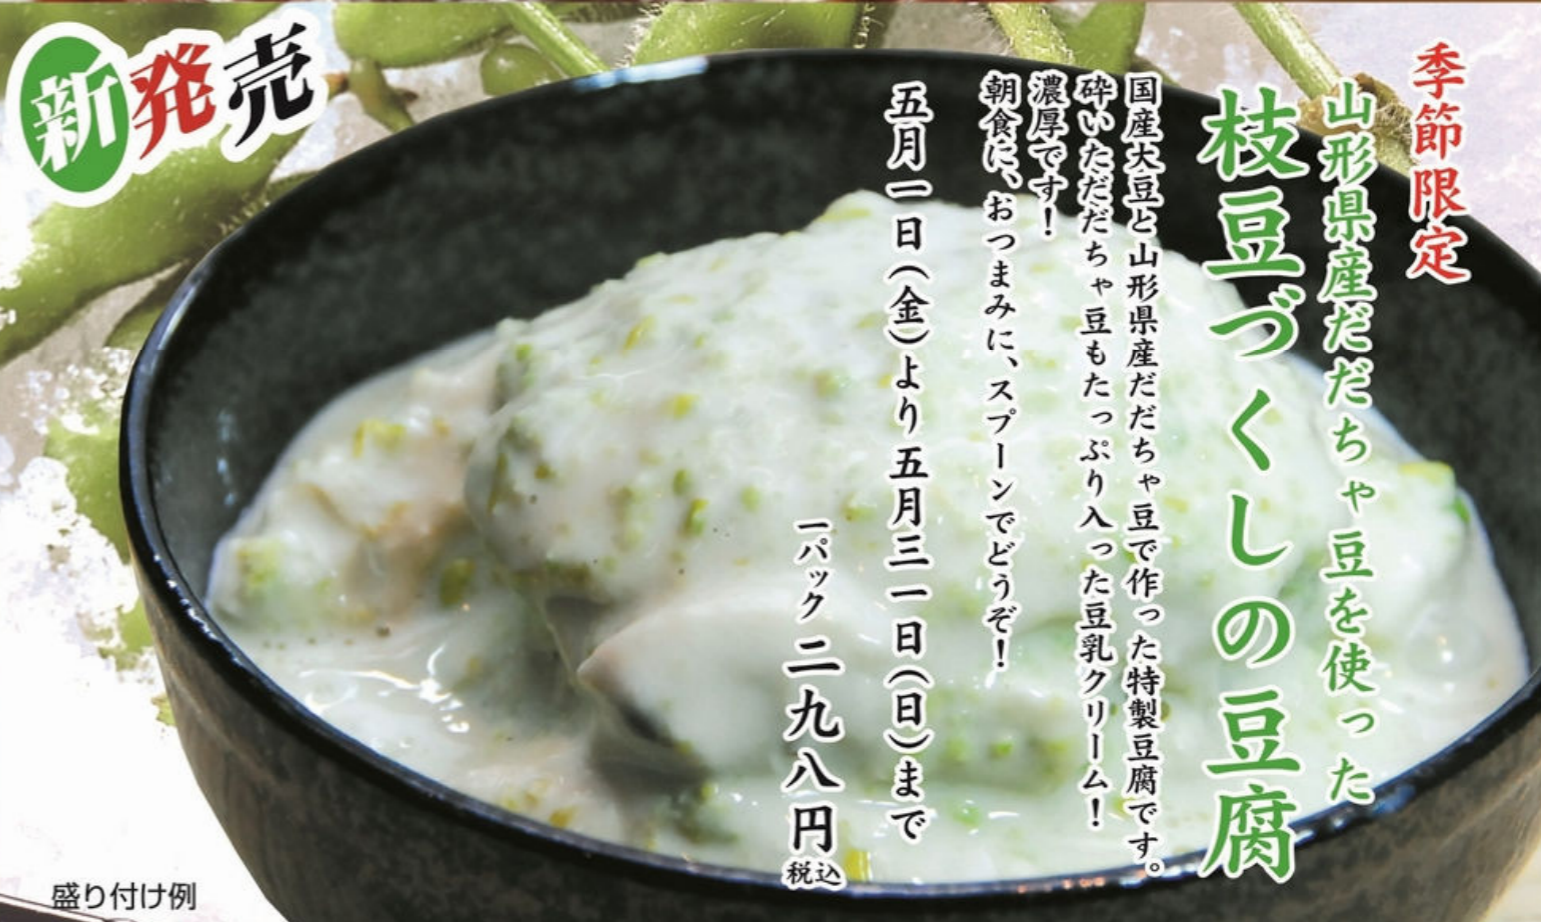

果肉たっぷり・砂糖ひかえめ

このたび、完熟の真赤な天使が舞い降りしました！
茂蔵がおいしい苺ジャムに仕上げました。
果肉がゴロゴロ！みんなを幸せにするジャムです。
定番のトーストやヨーグルトに…

五月一日(金)より五月三十一日(日)まで

一個四九八円(税込)

新発売

新鮮卵と豆乳の
むかしのプリン

その昔、喫茶店で食べたような
「かため」「ほろ苦カラメル」の
王道プリンは、卵の濃厚さが命です。
豆乳を入れることによりさらにコクをプラス。
茂蔵のなつかしくて新しいプリンができました。

五月十一日(月)より 毎週月曜日入荷

一個一五〇円(税込)

盛り付け例

新発売

季節限定
山形県産だだちや豆を使った
枝豆づくしの豆腐

国産大豆と山形県産だだちや豆で作った特製豆腐です。
砕いただだちや豆もたっぷり入った豆乳クリーム！
濃厚です！
朝食に、おつまみに、スプーンでどうぞ！

五月二日(金)より五月三十一日(日)まで

一パック二九八円(税込)